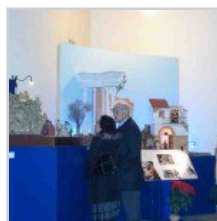

realizzare le loro opere. Due lavori realizzati dai presepisti messinesi saranno esposti anche **Teatro Vittorio Emanuele di Messina** e al **Palazzo della Cultura Antonello Da Messina**. La mostra, inserita nel programma "**Armonie dello Spirito Avvento Natale 2015**", è realizzata in collaborazione con la Curia Arcivescovile, con il contributo della Presidenza dell'Assemblea Regionale Siciliana, l'allestimento dell'Ente Teatro di Messina e il patrocinio gratuito dell'Assessorato alla Cultura del Comune di Messina.