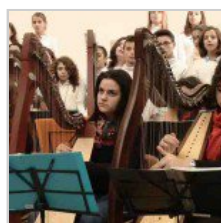

realizzare le loro opere. Due lavori realizzati dai presepisti messinesi saranno esposti anche **Teatro Vittorio Emanuele di Messina** e al **Palazzo della Cultura Antonello Da Messina**. La mostra, inserita nel programma "**Armonie dello Spirito Avvento Natale 2015**", è realizzata in collaborazione con la Curia Arcivescovile, con il contributo della Presidenza dell'Assemblea Regionale Siciliana, l'allestimento dell'Ente Teatro di Messina e il patrocinio gratuito dell'Assessorato alla Cultura del Comune di Messina.